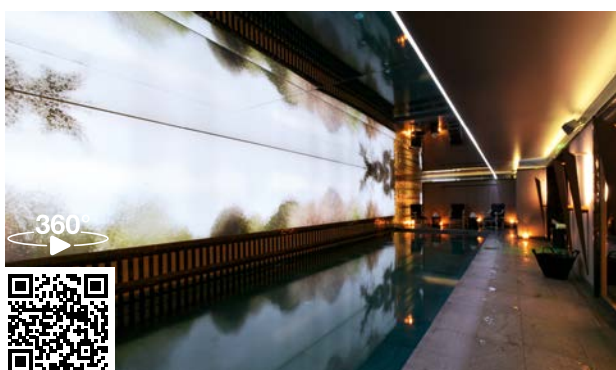

Arch.: Jean-Louis Deniot - 100e étages Architectes