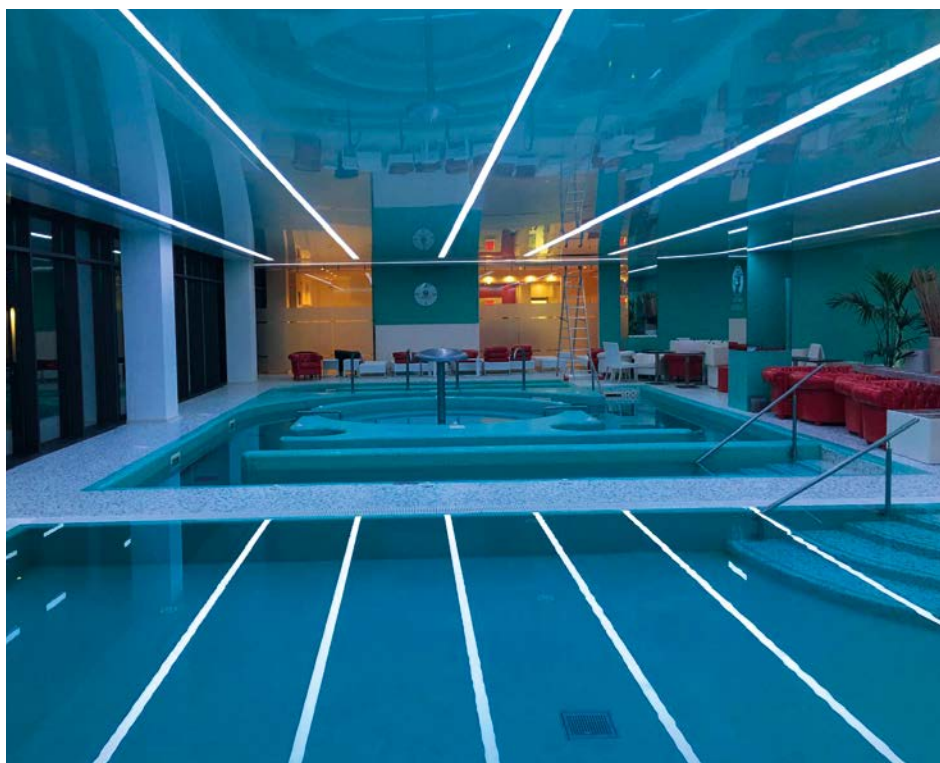

Variation de couleur avec un seul plafond
Colour variation with a single ceiling
Variation mit einem Lichtwechselfpiel