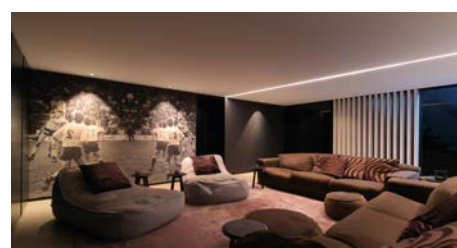

Arch. : Lineos Ontwerp bureau – Chris Vantornout